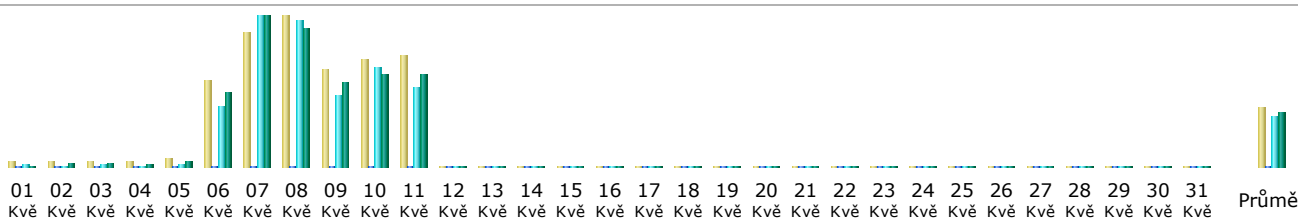

Denní přehled

Den	Návštěvy	Stránky	Hity	Přenesená data
01 Kvě 2014	18	86	3,780	683.75 KB
02 Kvě 2014	20	29	810	1.63 MB